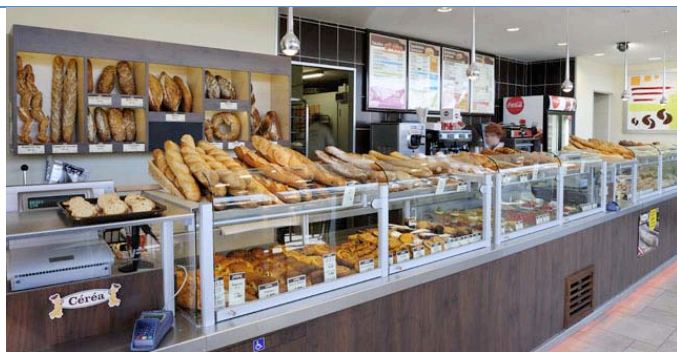

• Reprise d'un magasin de fleurs	Royat	Novembre 2007
• Marque de sportswear	Clermont-Ferrand	Septembre 2007
• Développement informatique en pôle rural (formation + dépannage)	Les Combrailles	Juillet 2007
• Atelier de production de plaquettes bois	Les Combrailles	Janvier 2007
• Commerce de décoration	Clermont-Ferrand	Janvier 2007
• Magasin de prêt-à-porter haut de gamme	Cournon d'Auvergne	Décembre 2006
• Librairie	Ambert	Juin 2006
• Bar à thème axé sur le « commerce équitable »	Clermont-Ferrand	Juin 2006
• Salle de cabaret dans un château	Bourassol	Mars 2006
• Commerce de bonbons	Issoire	Novembre 2005